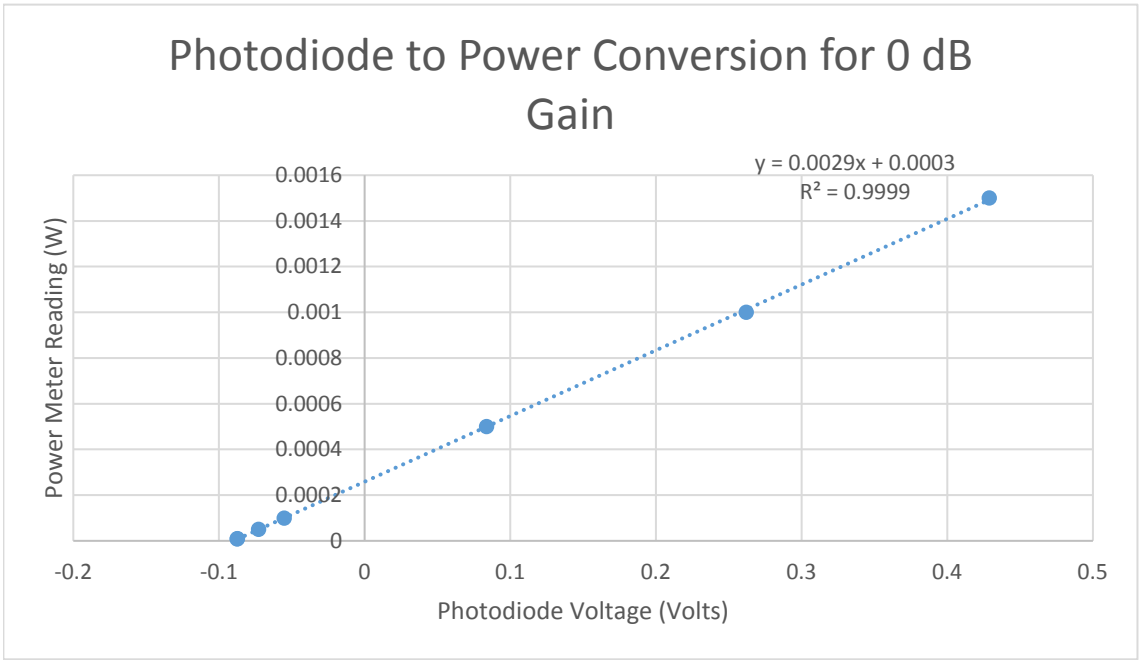

	Photodiode Power (V)	Power Meter Power (W)
Background (laser)	-0.0875	0.0000078
	0.4289	0.0015
	0.2619	0.001
	0.0838	0.0005
	-0.0552	0.0001
	-0.0729	0.00005
	-0.0873	0.0000097

	Photodiode Power (V)	Power Meter Power (W)
Background (laser)	-0.0776	0.0000081
	2.182	0.002
	1.6169	0.0015
	1.0588	0.001
	0.4756	0.0005
	0.0254	0.0001
	-0.0296	0.00005
	-0.0752	0.00001