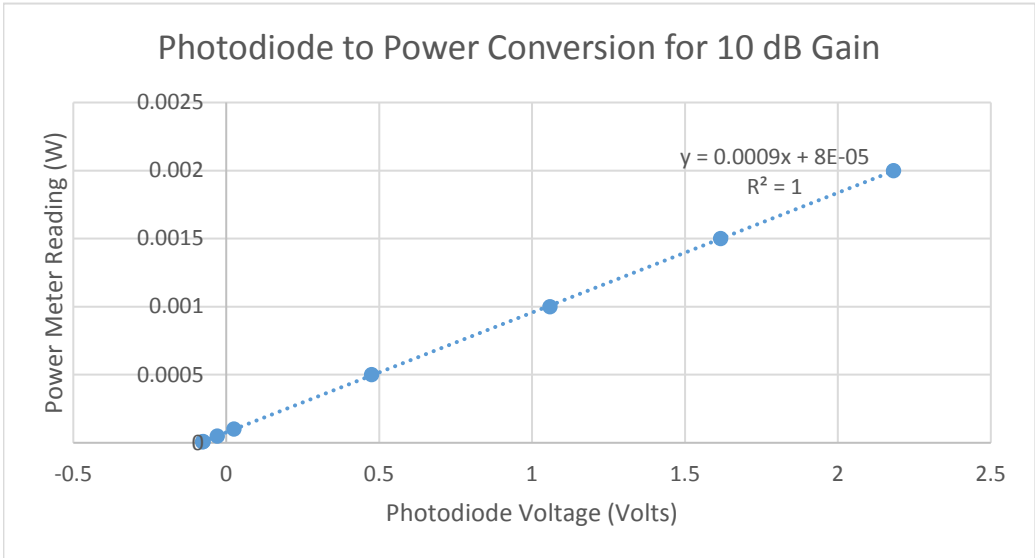

	Photodiode Power (V)	Power Meter Power (W)
Background (laser)	-0.0875	0.0000078
	0.4289	0.0015
	0.2619	0.001
	0.0838	0.0005
	-0.0552	0.0001
	-0.0729	0.00005
	-0.0873	0.0000097

	Photodiode Power (V)	Power Meter Power (W)
Background (laser)	-0.0776	0.0000081
	2.182	0.002
	1.6169	0.0015
	1.0588	0.001
	0.4756	0.0005
	0.0254	0.0001
	-0.0296	0.00005
	-0.0752	0.00001