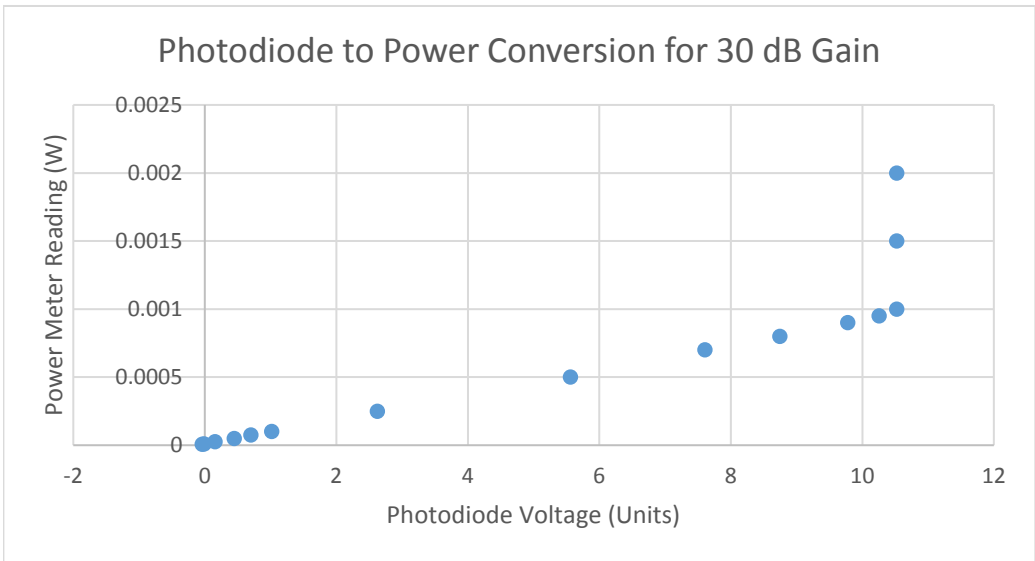

Photodiode Power (V)	Power Meter Power (W)
10.5237	0.002
10.5237	0.0015
10.5237	0.001
10.2527	0.00095
9.7762	0.0009
8.7435	0.0008
7.6064	0.0007
5.5606	0.0005
2.6228	0.00025
1.0168	0.0001
0.7031	0.000075
0.4486	0.00005
0.157	0.000025
-0.0108	0.00001
Background (laser)	-0.0412
	0.0000075

Background (laser)