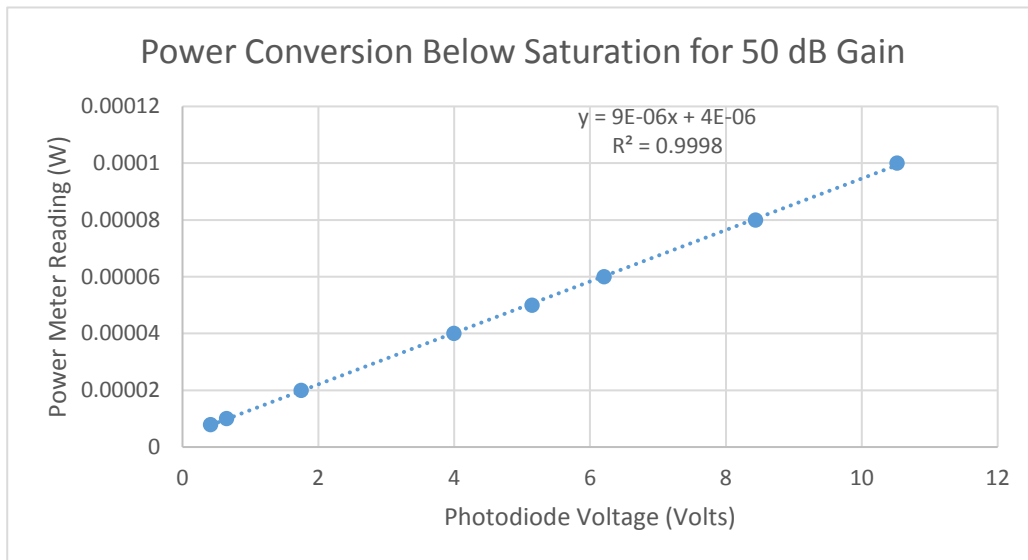

Photodiode Power (V)	Power Meter Power (W)
	10.5327	0.001
	10.5327	0.0005
	10.5174	0.0001
	8.4332	0.00008
	6.2029	0.00006
	5.1453	0.00005
	3.9944	0.00004
	1.7454	0.00002
	0.6502	0.00001
Background (laser)	0.4122	0.0000079