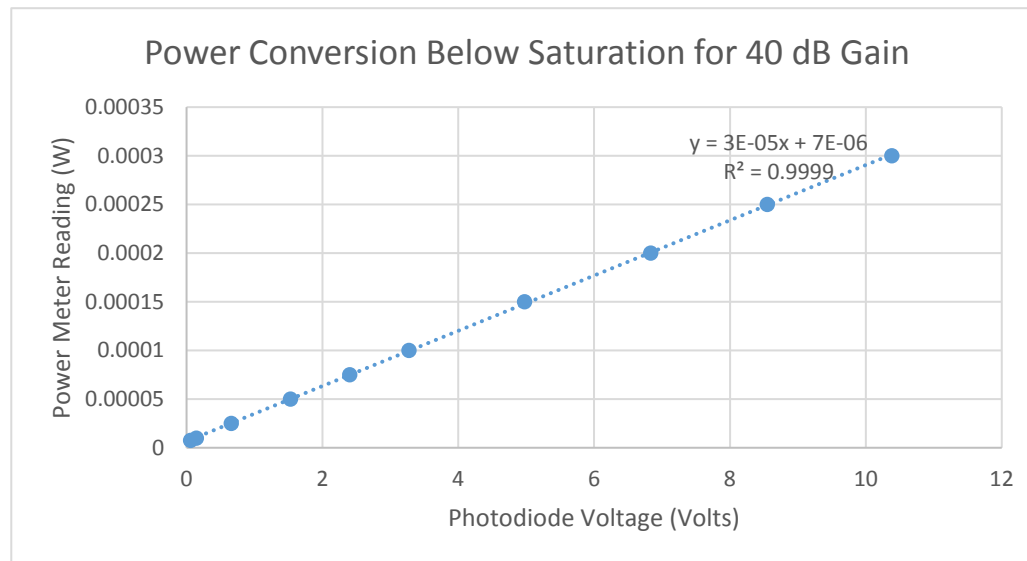

Photodiode Power (V)	Power Meter Power (W)
10.5237	0.001
10.5237	0.0005
10.5237	0.0004
10.5237	0.00035
10.383	0.0003
8.5465	0.00025
6.8327	0.0002
4.9742	0.00015
3.275	0.0001
2.3995	0.000075
1.5279	0.00005
0.6557	0.000025
0.1431	0.00001
Background (laser)	0.0597
	0.0000076