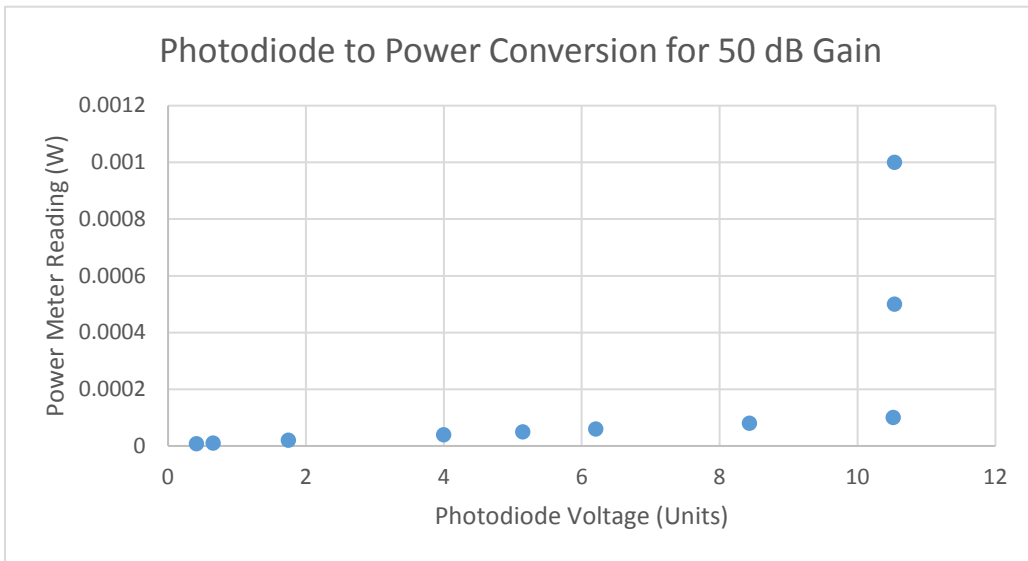

Photodiode Power (V)	Power Meter Power (W)
	10.5327	0.001
	10.5327	0.0005
	10.5174	0.0001
	8.4332	0.00008
	6.2029	0.00006
	5.1453	0.00005
	3.9944	0.00004
	1.7454	0.00002
	0.6502	0.00001
Background (laser)	0.4122	0.0000079