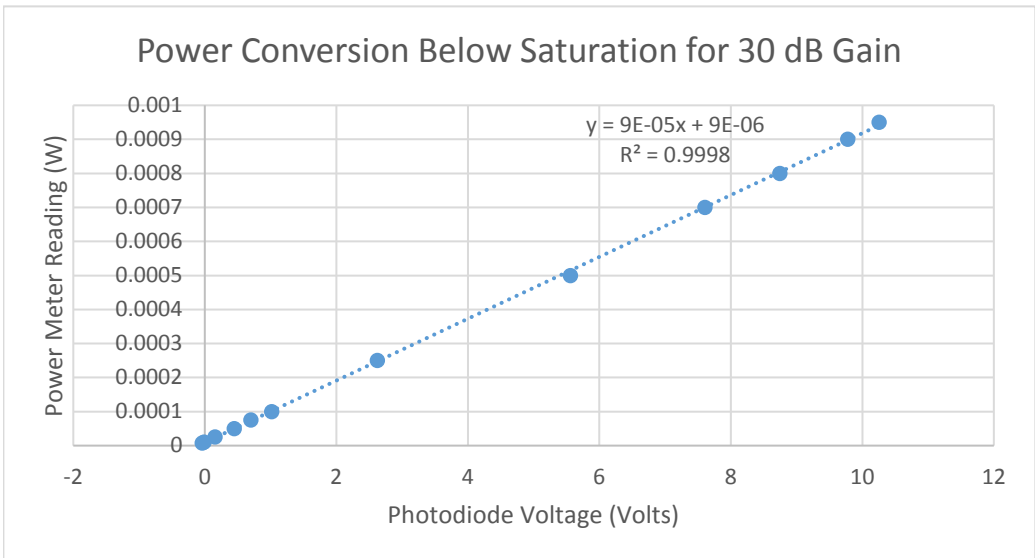

Photodiode Power (V)	Power Meter Power (W)
10.5237	0.002
10.5237	0.0015
10.5237	0.001
10.2527	0.00095
9.7762	0.0009
8.7435	0.0008
7.6064	0.0007
5.5606	0.0005
2.6228	0.00025
1.0168	0.0001
0.7031	0.000075
0.4486	0.00005
0.157	0.000025
-0.0108	0.00001
Background (laser)	-0.0412
	0.0000075

Background (laser)