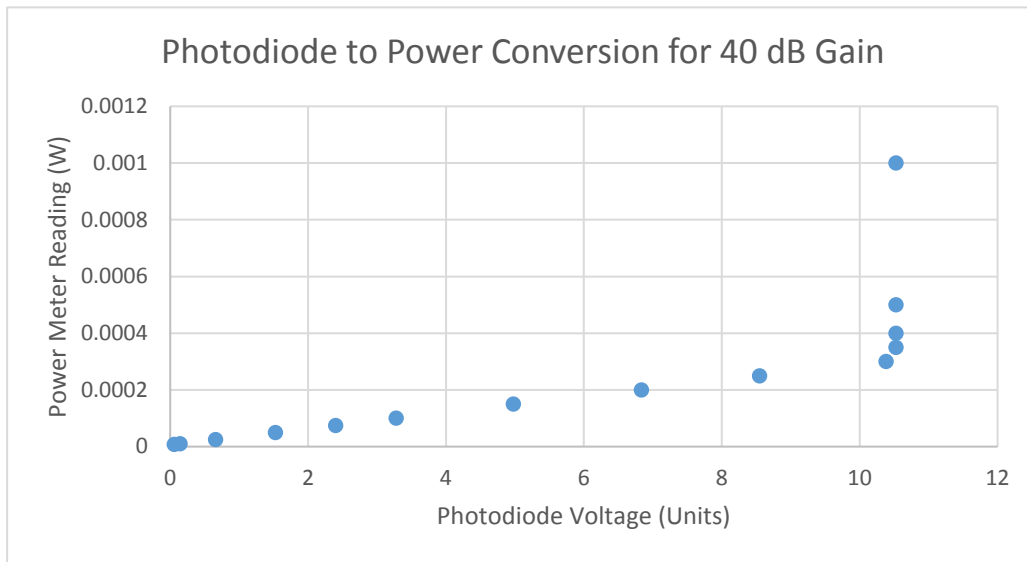

Photodiode Power (V)	Power Meter Power (W)
10.5237	0.001
10.5237	0.0005
10.5237	0.0004
10.5237	0.00035
10.383	0.0003
8.5465	0.00025
6.8327	0.0002
4.9742	0.00015
3.275	0.0001
2.3995	0.000075
1.5279	0.00005
0.6557	0.000025
0.1431	0.00001
Background (laser)	0.0597
	0.0000076