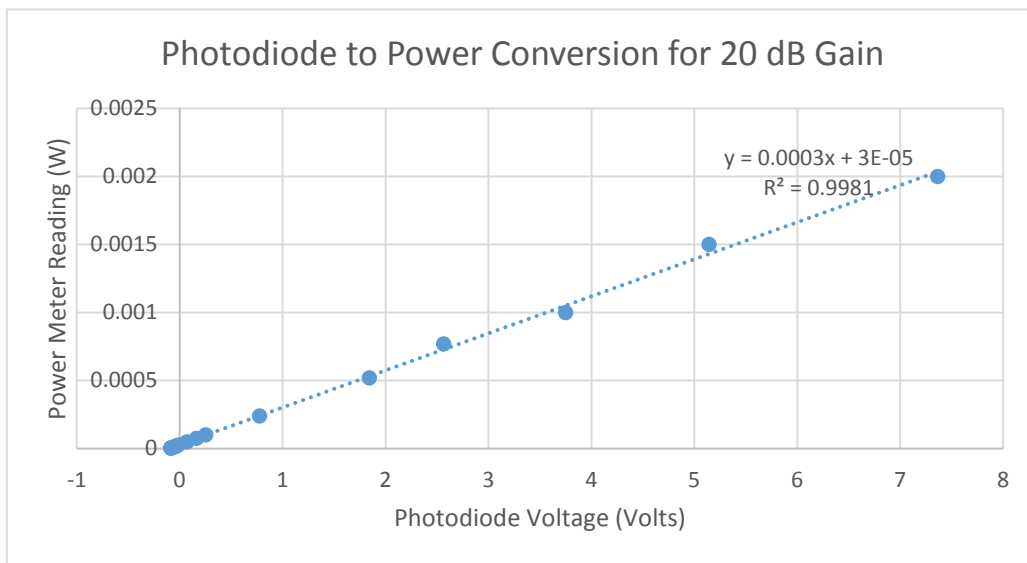

Photodiode Power (V)	Power Meter Power (W)
background (no laser)	-0.0869	0.0000038
Background (laser)	-0.0884	0.0000042
	7.3647	2.00E-03
	5.1426	0.0015
	3.749	0.001
	2.5641	0.00077
	1.8434	0.00052
	0.7758	0.00024
	0.2521	0.0001
	0.1607	0.000075
	0.0692	0.00005
	-0.0146	0.000025
	-0.0322	0.00002
	-0.0488	0.000015
	-0.0673	0.00001
	-0.0843	0.000005