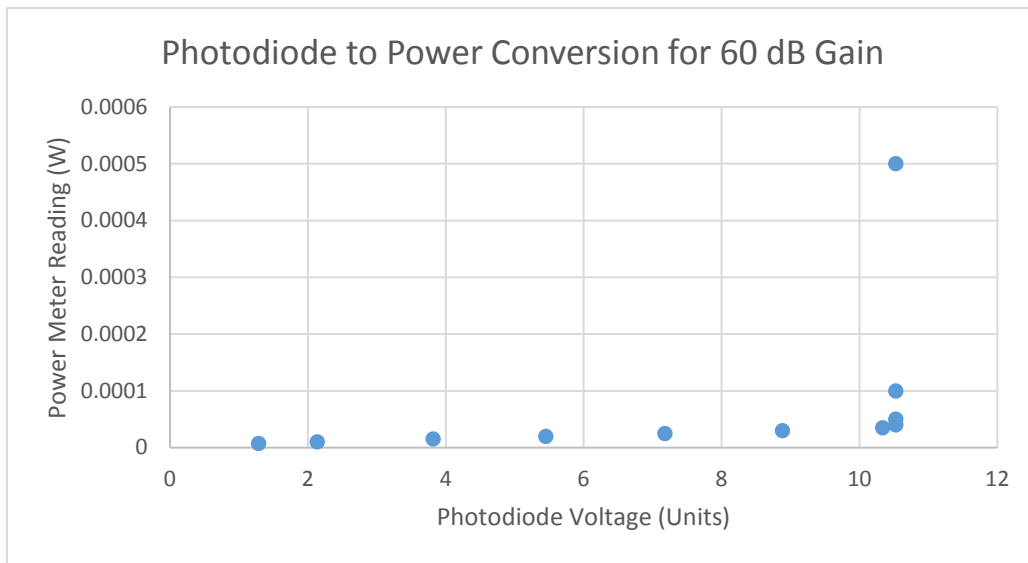

Photodiode Power (V)	Power Meter Power (W)
10.5237	0.0005
10.5237	0.0001
10.5237	0.00005
10.5237	0.00004
10.3338	0.000035
8.8824	0.00003
7.1786	0.000025
5.4519	0.00002
3.816	0.000015
2.1339	0.00001
Background (laser)	1.2837
	0.0000075