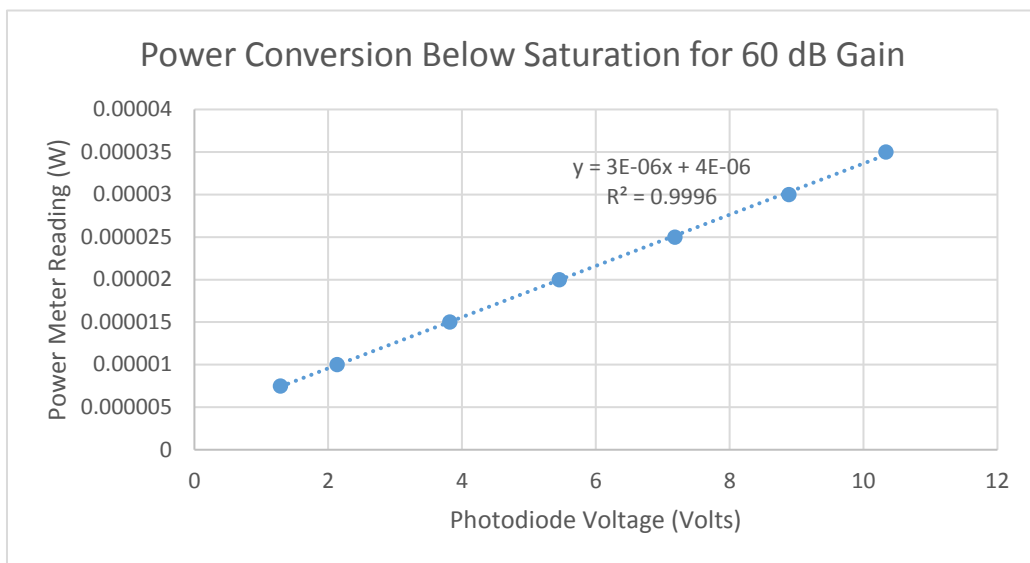

Photodiode Power (V)	Power Meter Power (W)
10.5237	0.0005
10.5237	0.0001
10.5237	0.00005
10.5237	0.00004
10.3338	0.000035
8.8824	0.00003
7.1786	0.000025
5.4519	0.00002
3.816	0.000015
2.1339	0.00001
Background (laser)	1.2837
	0.0000075